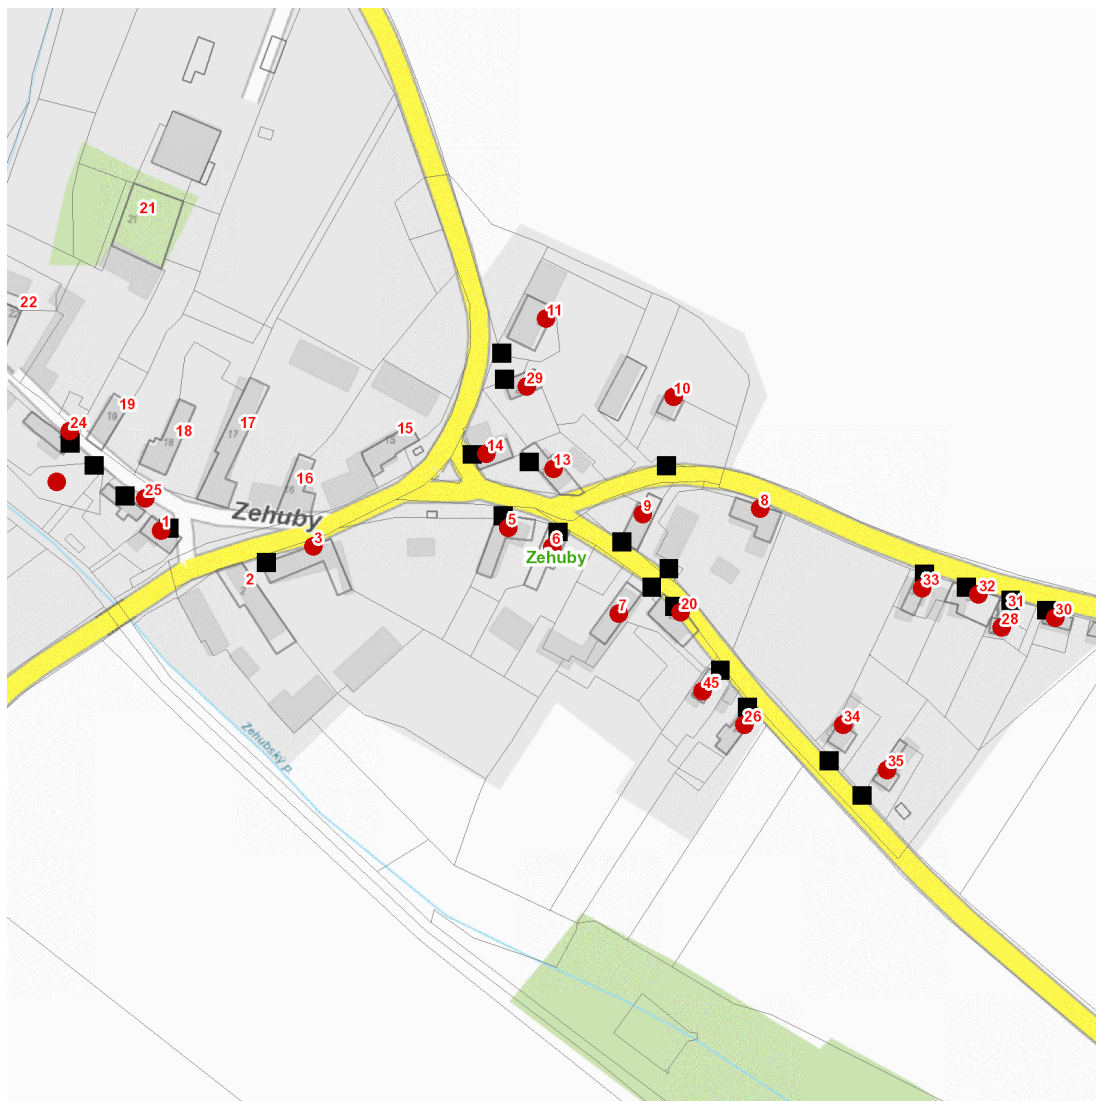

dne **21. 11. 2024** od **7:30** do **15:30** hodin

Plánovaná odstávka zahrnuje tyto lokality:**Žleby** (okres Kutná Hora)část obce **Zehuby**

č. p. 1, 3, 5-11, 13, 14, 20, 24, 25, 26, 28, 29, 30, 32, 33, 34, 35, 45

kat. území **Zehuby** (kód **797642**): parcelní č. 32/1**UPOZORNĚNÍ**

Dotčené zařízení distribuční soustavy je nutné i v době odstávky považovat za zařízení pod napětím, a proto vás žádáme o dodržení všech zásad bezpečnosti a provedení opatření potřebných k zamezení případných škod na zdraví a majetku. | Provozovatelé výroben elektřiny jsou povinni zajistit přerušení dodávky elektřiny z výroby do vypnutého úseku distribuční soustavy.

dne 21. 11. 2024 od 7:30 do 15:30 hodin**Orientační mapový podklad odstávkou dotčených lokalit****VYSVĚTLIVKY**

- – adresy dotčené odstávkou elektřiny
- – místa připojení k elektrické síti dotčená odstávkou

INFORMACE ZASLÁNA

IDDS: g6xa99q (Obec Žleby)