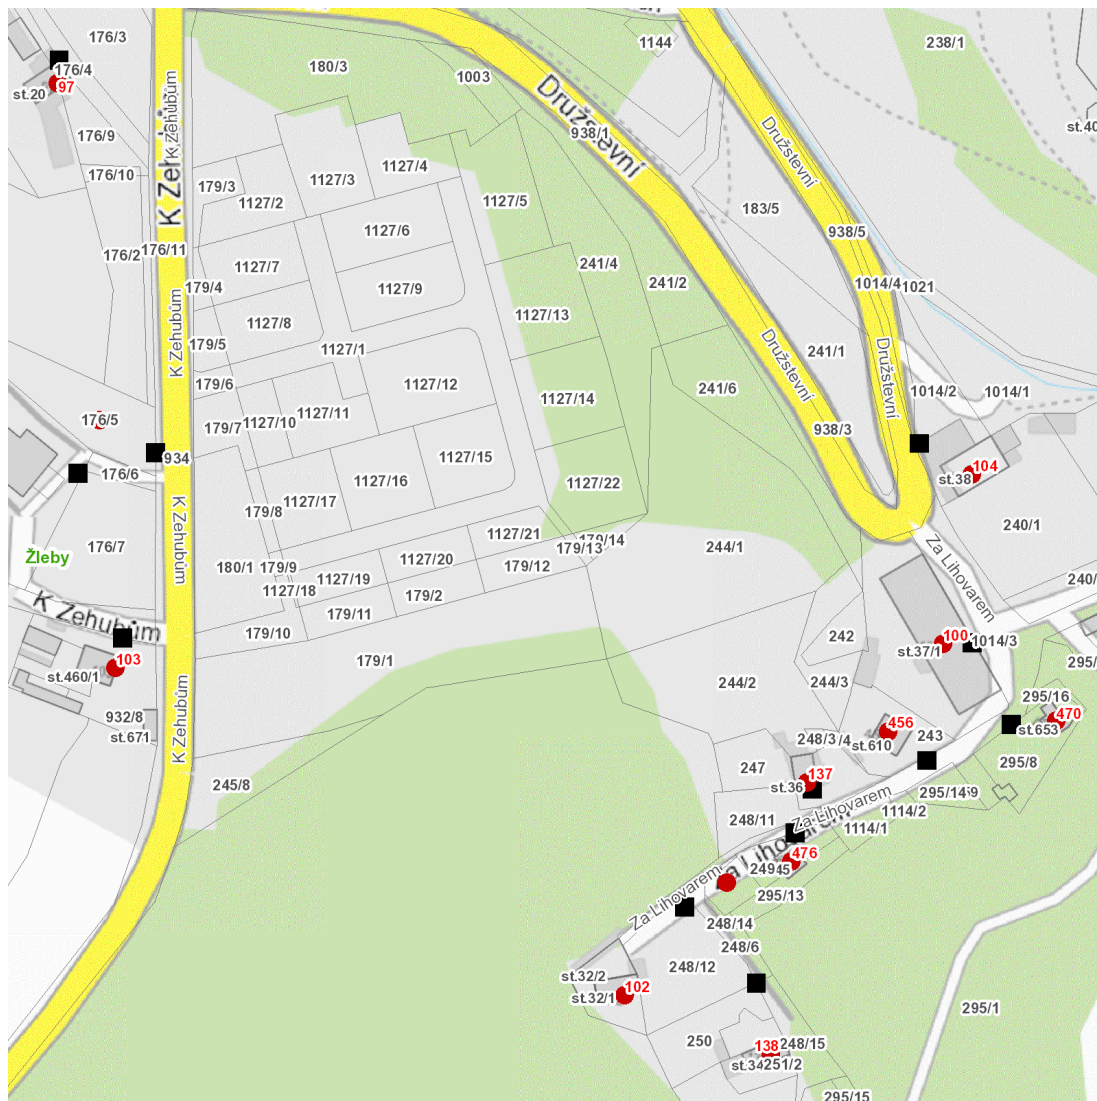

dne **25. 11. 2024** od **7:30** do **12:30** hodin

Plánovaná odstávka zahrnuje tyto lokality:**Žleby (okres Kutná Hora)**

Družstevní: č. p. 97, 104

K Zehubům: č. p. 103

Za Lihovarem: č. p. 100, 102, 137, 138, 456, 470, 476

kat. území **Žleby (kód 797651): parcelní č. 35, 176/5**

UPOZORNĚNÍ

Dotčené zařízení distribuční soustavy je nutné i v době odstávky považovat za zařízení pod napětím, a proto vás žádáme o dodržení všech zásad bezpečnosti a provedení opatření potřebných k zamezení případných škod na zdraví a majetku. | Provozovatelé výroben elektřiny jsou povinni zajistit přerušení dodávky elektřiny z výroby do vypnutého úseku distribuční soustavy.

dne 25. 11. 2024 od 7:30 do 12:30 hodin

Orientační mapový podklad odstávkou dotčených lokalit

VYSVĚTLIVKY

- – adresy dotčené odstávkou elektřiny
- – místa připojení k elektrické síti dotčená odstávkou

INFORMACE ZASLÁNA

IDDS: g6xa99q (Obec Žleby)