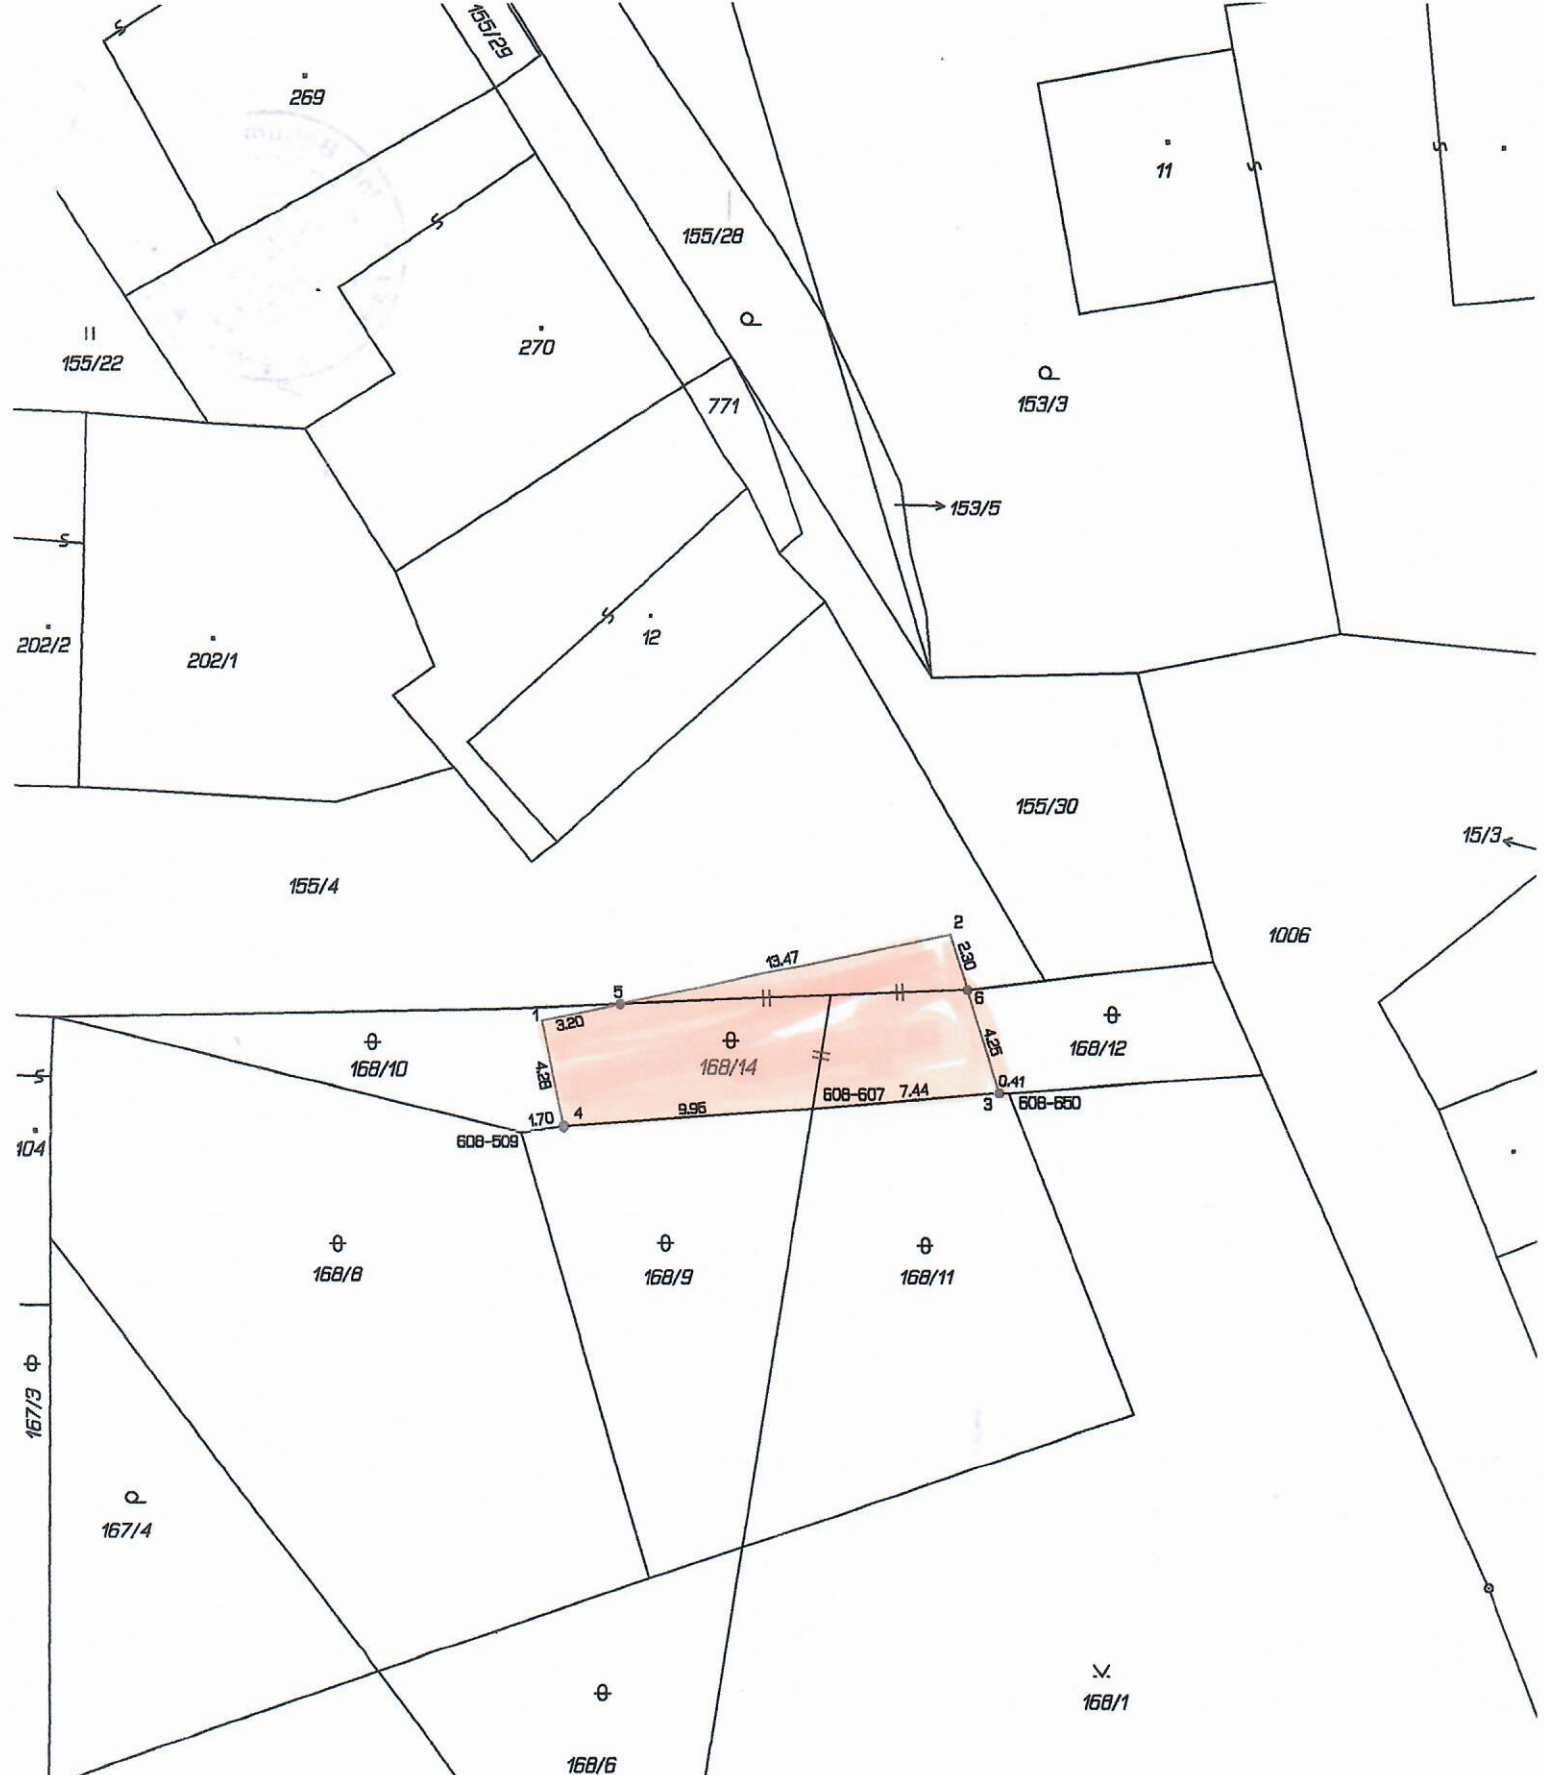

Seznam souřadnic (S-JTSK)

Číslo bodu Souřadnice pro zápis do KN
Y X Kód kv. Poznámka

Číslo bodu	Souřadnice pro zápis do KN Y	X	Kód kv.	Poznámka
k.o. Zleby (797651)				
608-609	670672.03	1074610.22	8	kolík
608-607	670660.43	1074609.34	8	kolík
608-650	670652.61	1074608.74	8	kolík
1	670671.15	1074605.82	3	pl.stoupek
2	670654.87	1074602.44	3	roh ohr.zdi
3	670653.01	1074608.72	3	konec ohr.zdi
4	670670.35	1074610.00	3	zap.hřeb
5	670688.04	1074605.17	3	barva na ohr.zdi
6	670654.22	1074604.63	3	převodní barva na ohr.zdi